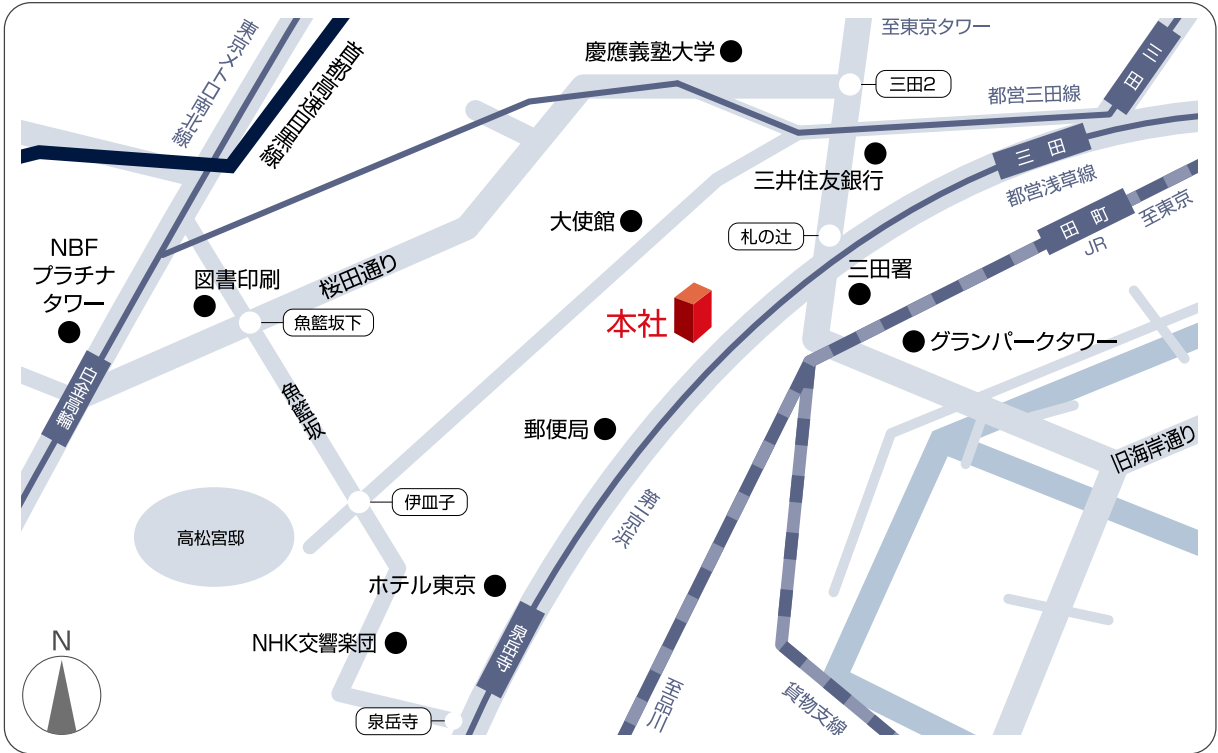

ソヤファーム株式会社

- 羽田空港 — モノレール約27分 → JR浜松町駅 — 山手線約2分 → JR田町駅<三田口> — 徒歩約8分 →
- JR東京駅 — 京浜東北線 約6分 → JR田町駅<三田口> — 徒歩約8分 →
- 三田駅 (都営地下鉄/浅草線・三田線<A1・A2・A3>) — 徒歩約6分 →
- 泉岳寺駅 (都営地下鉄/浅草線<A3>) — 徒歩約8分 →

本社
TOKYO

- 関西国際空港 — 南海電鉄(特急ラピート)約29分 → なんば駅 — 徒歩約10分 →
- 大阪国際空港(伊丹) — 空港バス約30分 → なんば駅 — 徒歩約10分 →
- 新大阪駅<M13> — 地下鉄(御堂筋線)約20分 → 心斎橋駅<M19> — 徒歩約3分 →

大阪支店
OSAKA