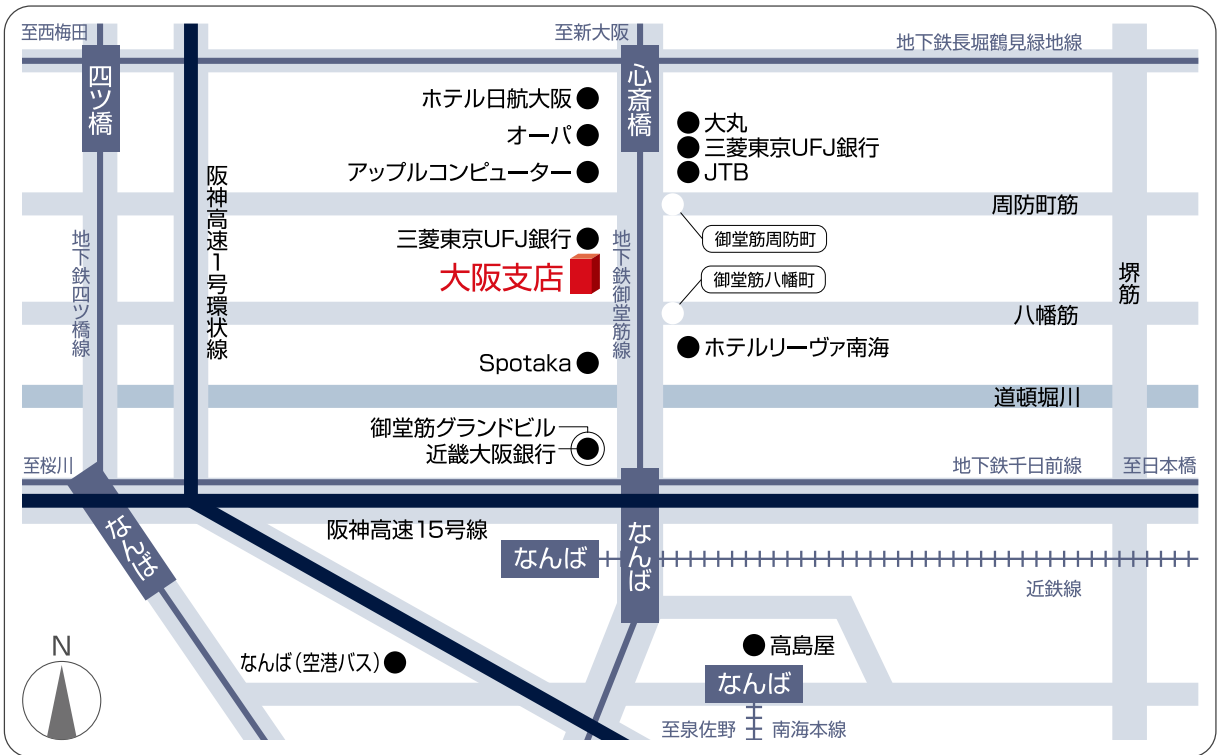

ソヤファーム株式会社

- 羽田空港 — モノレール約27分 → JR浜松町駅 — 山手線約2分 → JR田町駅<三田口> — 徒歩約8分 →
- JR東京駅 — 京浜東北線 約6分 → JR田町駅<三田口> — 徒歩約8分 →
- 三田駅 (都営地下鉄/浅草線・三田線<A1・A2・A3>) — 徒歩約6分 →
- 泉岳寺駅 (都営地下鉄/浅草線<A3>) — 徒歩約8分 →

本社
TOKYO

- 関西国際空港 — 南海電鉄(特急ラピート)約29分 → なんば駅 — 徒歩約10分 →
- 大阪国際空港(伊丹) — 空港バス約30分 → なんば駅 — 徒歩約10分 →
- 新大阪駅<M13> — 地下鉄(御堂筋線)約20分 → 心斎橋駅<M19> — 徒歩約3分 →

大阪支店
OSAKA